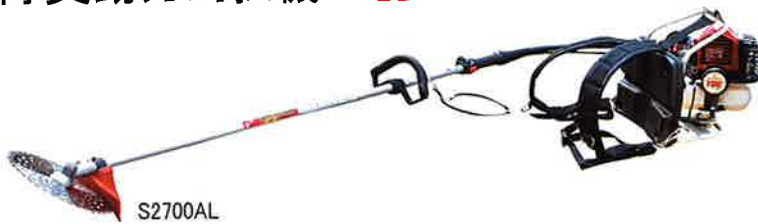

●背負動力刈払機

かるっと背負刈払機

新製品
S2700AL 希望小売価格(税抜)
三菱TBE27 ループハンドル **¥85,000**

●刈払機アタッチメント

WSP
ウィードシャークプロ
(ステンレスブレード付)
重量 400g
オープン価格

WSMM
ウィードシャークマイティーマックス
(POLYブレード付)
重量 310g
オープン価格