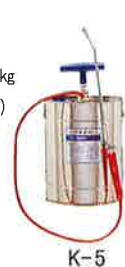

K-9

肩掛
容量 9L・重量 1.7kg
希望小売価格(税抜)
¥9,630

K-9

K-4★

肩掛
容量 4L・重量 1.2kg
希望小売価格(税抜)
¥7,295

K-10★

肩掛
容量 8.8L・重量 3kg
希望小売価格(税抜)
¥9,495